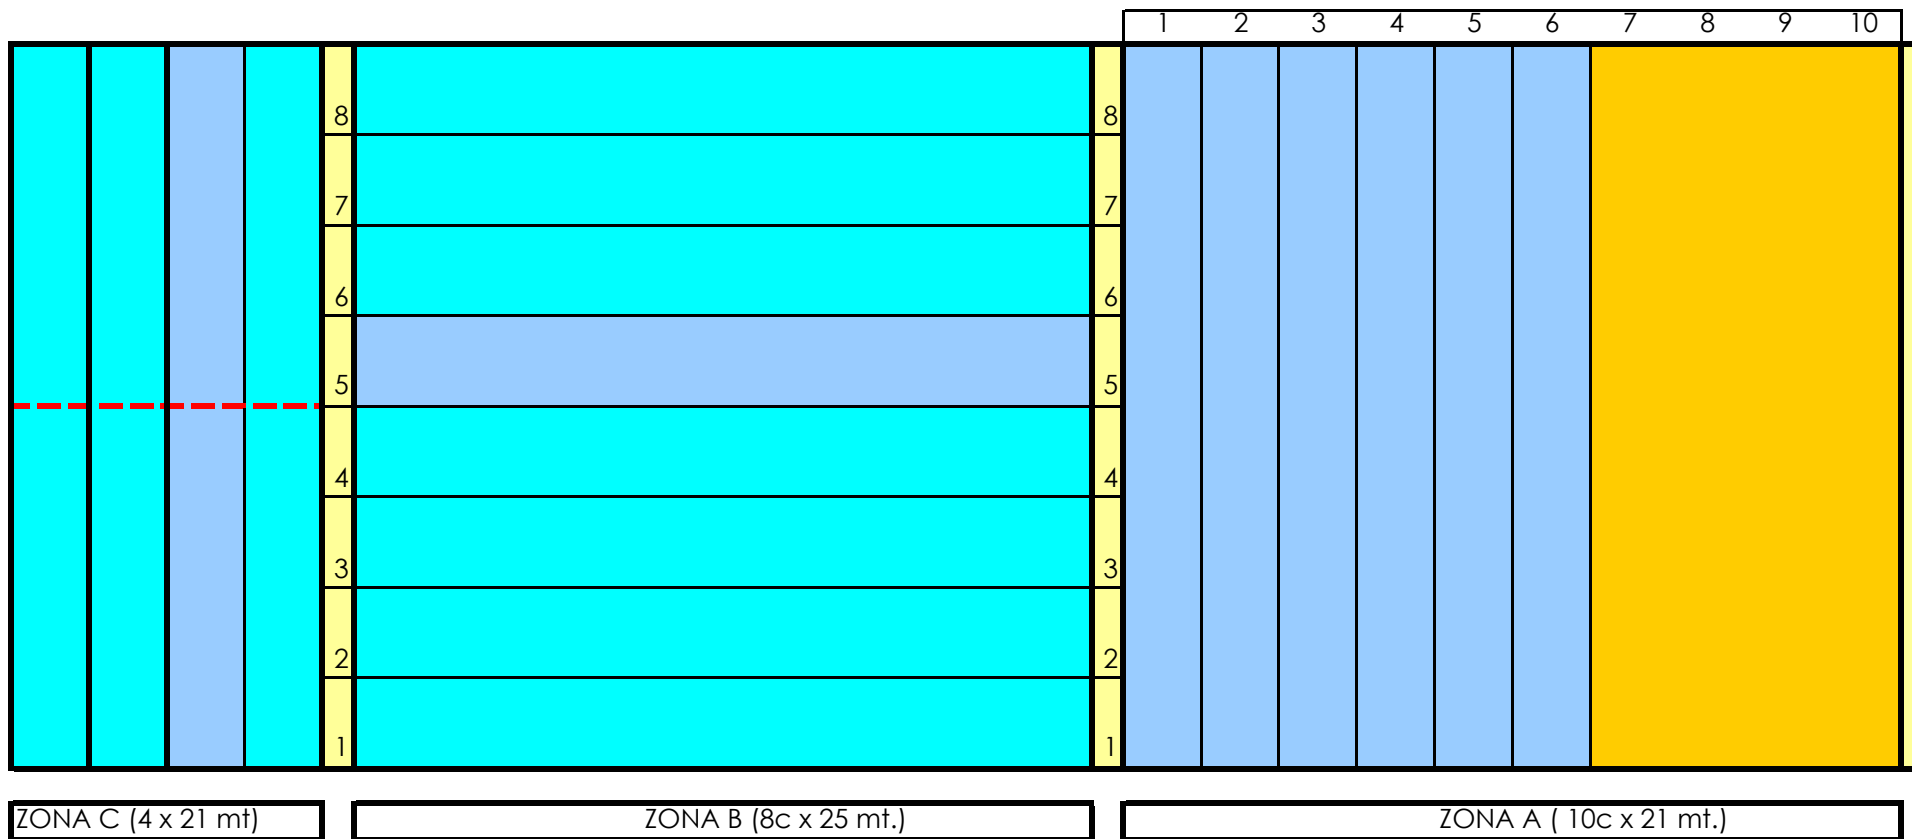

DISTRIBUCIÓ ESPAIS PISCINA SON MOIX

Horari de màxima afluència de dilluns a divendres de 16.30h a 19.30h*

Espai mínim d'abonats: 6 carrers de 21 mt. 1 carrer de 25 mt. i 1 carrer piscina infantil

(*) a les diferents franges horàries es farà una distribució més específica

-  CURS. IME
-  CURSETS IME
-  SALTS / SINCRO (ESCOLA I CLUBS) 10x21mt.
-  ABONATS
-  ABONATS
-  ABONATS