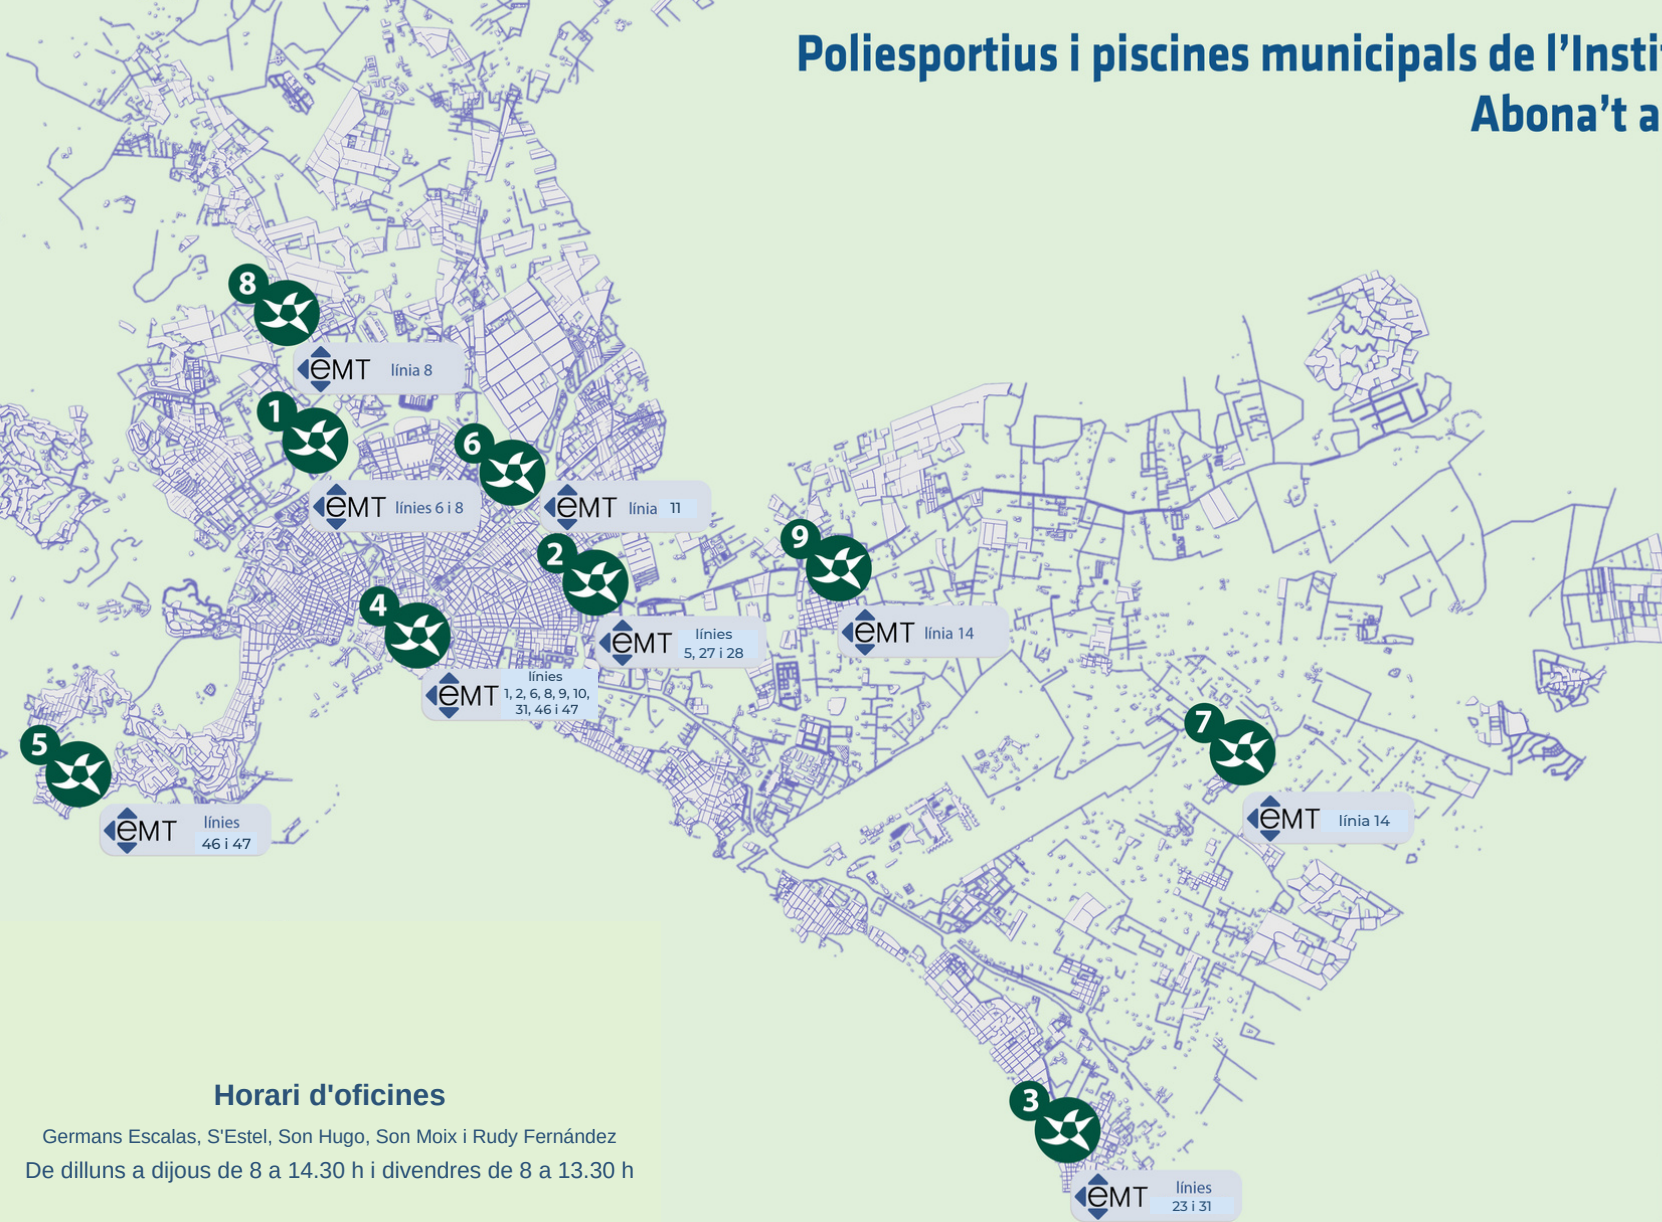

Poliesportius i piscines municipals de l'Institut Municipal de l'Esport. Abona't a l'IME. Abona't a l'esport.

1. **3** Poliesportiu Municipal Antoni Servera
   Carrer de Ca na Gabriela, 29 - Telèfon 971 746 315
   Espais esportius:
   Piscina 25m X 12,5m – Profunditat: mín.1,10m / màx.2m
   Gimnàs: sí
   Horaris DL. a DV.: 7.30 – 22.30
   DS. : 8.00 – 22.00
   DG. : 8.00 – 15.00
   Festius : tancat
2. **4** Poliesportiu Municipal S'Estel
   Carrer de l'Hostal de S'Estel, 4 - Telèfon 971 227 196
   Espais esportius:
   Piscina 25m X 12,5m – Profunditat: mín.1,50m / màx.2,20m
   Gimnàs: no
   Horaris DL. a DV.: 7.30 – 22.30
   DS. : 8.00 – 22.00
   DG. : 8.00 – 15.00
   Festius : tancat
3. **5** Poliesportiu Municipal Rudy Fernández
   Carrer Adolf Vázquez Humasqué, 6 - Telèfon 971 708 541
   Espais esportius: Pista poliesportiva
   Piscina 25m X 12,5m – profunditat: mín.1,10m / màx.2,00m
   Gimnàs: sí
   Horaris DL. a DV. : 8.00 – 22.30
   DS. : 8.00 – 22.00
   DG. i festius: 8.00 – 15.00
4. **6** Piscines Municipals de Son Hugo
   Carrer de la Concòrdia s/n - Telèfon 971 757 150
   Espais esportius:
   Piscines:
   Coberta 50m X 25m - profunditat mín. 2m / màx. 3m
   Descoberta 50m X 25m X 2m
   Salts 25m X 16m x 5m
   Gimnàs: sí
   Horaris DL. a DV. : 8.00 – 22.30
   DS. : 8.00 – 22.00
   DG. i festius: 8.00 – 15.00
5. **7** Piscina Municipal Xavi Torres (Sant Jordi)
   Camí de Can Cotà, 6 - Telèfon 971 785 988
   Espais esportius:
   Piscina: 25m X 12,5m – profunditat: mín.1,08m / màx.1,90m
   Gimnàs: no
   Horaris DL. DC. i DV.: 8.00 – 22.30
   DM. i DJ. : 15.00 – 22.30
   DS. : 8.00 – 15.00
   DG. i festius: tancat
   Tancada el mes d'agost
6. **8** Piscina Municipal Son Roca
   Carrer del Cap Enderrocat - Telèfon 971 606 730
   Espais esportius:
   Piscina: 25m X 12,5m – profunditat: mín.1,10m / màx.2,00m
   Gimnàs: no
   Horaris DL. a DV. : 8.00 – 22.30
   DS. : 8.00 – 15.00
   DG. i festius: tancat
   Tancada el mes d'agost

Horari d'oficines

Germans Escalas, S'Estel, Son Hugo, Son Moix i Rudy Fernández
De dilluns a dijous de 8 a 14.30 h i divendres de 8 a 13.30 h

L'horari d'utilització de les instal·lacions és de fins a 30 minuts abans del tancament.

1. **1** Palau Municipal d'Esports Son Moix
   Camí de la Vileta, 40 - Telèfon 971 281 870
   Espais esportius: pista poliesportiva
   Piscina: 50 x 21m profunditat mín 2,00m/màx. 3,80m
   20x10x1,20m
   Gimnàs: sí. Exteriors: pistes tennis, pistes bàsquet, skate, camp de futbol.
   Horaris DL. a DV.: 8.00 – 22.30
   DS. : 8.00 – 22.00
   DG. i festius: 8.00 – 15.00
2. **2** Poliesportiu Municipal Germans Escalas
   Mare de Déu de Montserrat, 62 - Telèfon 971 472 111
   Espais esportius: pista poliesportiva
   Piscina: 25 x 16m - 16 x 9,50m
   profunditat mín. 1,10m / màx. 2,00m
   Gimnàs: sí
   Exteriors: camp de futbol
   Horaris DL. a DV.: 8.00 – 22.30
   DS. : 8.00 – 22.00
   DG. i festius: 8.00 – 15.00

1. **9** Piscina Municipal Marga Crespi (Son Ferriol)
   Camí de muntanya s/n - Telèfon 971 429 618
   Espais esportius:
   Piscina 25m X 12,5m – profunditat: mín.1,10m / màx.2,00m
   Gimnàs: no
   Horaris DL. i DC. : 15.00 – 22.30
   DM. DJ. i DV.: 8.00 – 22.30
   DS. : 8.00 – 15.00
   DG. i festius : tancat
   Tancada el mes d'agost

Ajuntament de Palma

<https://ime.palma.cat>

Més informació:
facebook.com/imepalma